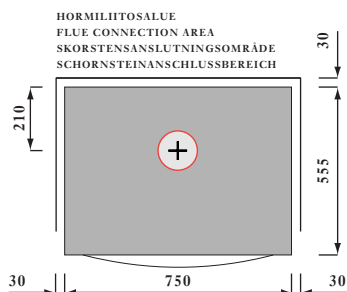

Timo

TIMO

Korkeus/Height/Höjd/Höhe 1530 mm
Paino/Weight/Vikt/Gewicht 1450 kg

TULIPESÄN MITAT / FIRE CHAMBER DIMENSIONS / ELDSTADENS MÅTT / FEUERRAUMMASSE

Leveys/Width/Bredd/Breite: 370/125 mm
Syvyys/Depth/Djup/Tiefe: 330 mm

Hormisuositus/Flue size/

Rötkkanalens mått/Schornsteinmasse

140 x 140...280 mm / pyöreä Ø 150...175 mm
Pituus/Height/Höjd/Höhe: min. 5 m

Vuoleri