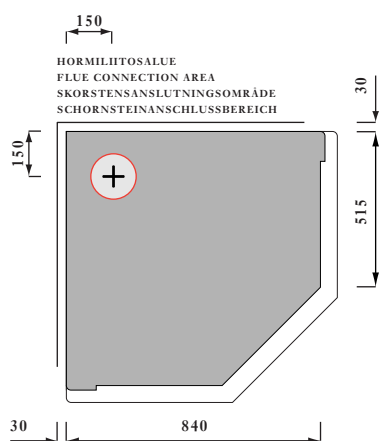

Tapio

TULIPESÄN MITAT / FIRE CHAMBER DIMENSIONS / ELDSTADENS MÅTT / FEUERRAUMMASSE

Leveys/Width/Bredd/Breite: 590/295 mm
Syvyys/Depth/Djup/Tiefe: 375 mm

Hormisuusitus/Flue size/
Rökanalens mått/Schornsteinmasse
140 x 280 mm / pyöreä Ø 175...210 mm
Pituus/Height/Höjd/Höhe: min. 5 m

TAPIO
Korkeus/Height/Höjd/Höhe 1650 mm
Paino/Weight/Vikt/Gewicht 1650 kg

Vuoleri