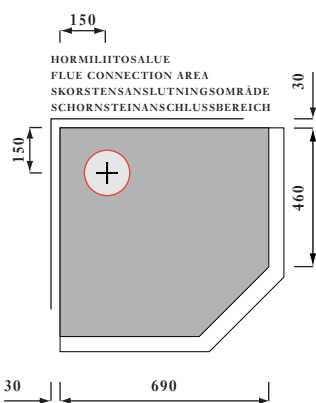

Pikku-Tapio

PIKKU-TAPIO

Korkeus/Height/Höjd/Höhe 1650 mm
Paino/Weight/Vikt/Gewicht 1300 kg

TULIPESÄN MITAT / FIRE CHAMBER DIMENSIONS / ELDSTADENS MÅTT / FEUERRAUMMASSE

Leveys/Width/Bredd/Breite: 465/240 mm
Syvyys/Depth/Djup/Tiefe: 345 mm

Hormisuositus/Flue size/

Rökanalens mått/Schornsteinmasse

140 x 140...280 mm / pyöreä Ø 150...175 mm
Pituus/Height/Höjd/Höhe: min. 5 m

Vuoleri