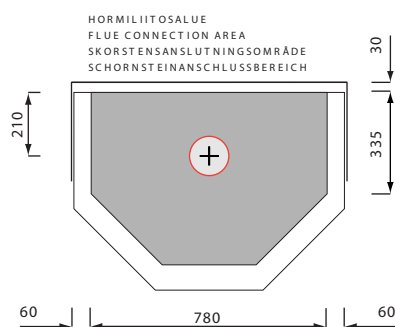

Pikku-Simeoni

PIKKU-SIMEONI

Korkeus/Height/Höjd/Höhe 1650 mm
Paino/Weight/Vikt/Gewicht 1140 kg

TULIPESÄN MITAT / FIRE CHAMBER DIMENSIONS / ELDSTADENS MÅTT / FEUERRAUMMASSE

Leveys/Width/Bredd/Breite: 420/240 mm
Syvyys/Depth/Djup/Tiefe: 345 mm

Hormisuositus/Flue size/ Rötkkanalens mått/Schornsteinmasse

140 x 140...280 mm / pyöreä Ø 150...175 mm
Pituus/Height/Höjd/Höhe: min. 5 m

Vuoleri