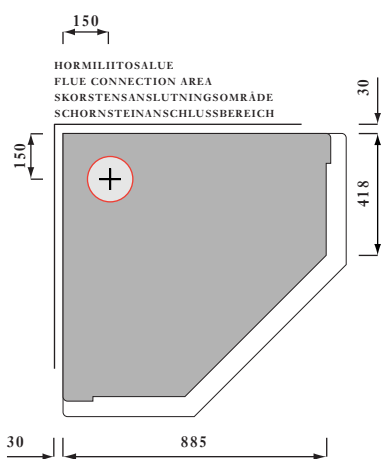

Kullervo

KULLERVO

Korkeus/Height/Höjd/Höhe 1650 mm
Paino/Weight/Vikt/Gewicht 1650 kg

TULIPESÄN MITAT / FIRE CHAMBER DIMENSIONS / ELDSTADENS MÅTT / FEUERRAUMMASSE

Leveys/Width/Bredd/Breite: 420 mm
Syvyys/Depth/Djup/Tiefe: 420 mm

Hormisuusitus/Flue size/

Rökanalens mått/Schornsteinmasse
140 x 280 mm / pyöreä Ø 175...210 mm
Pituus/Height/Höjd/Höhe: min. 5 m

Vuoleri