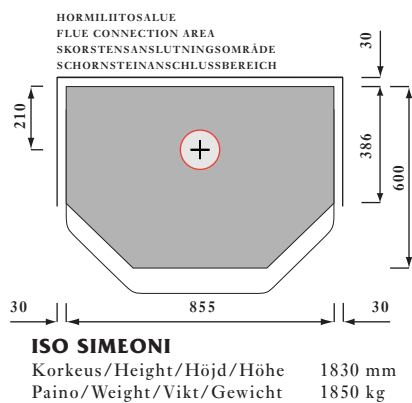

Isa Simeoni

TULIPESÄN MITAT / FIRE CHAMBER DIMENSIONS / ELDSTADENS MÅTT / FEUERRAUMMASSE

Leveys/Width/Bredd/Breite: 590/265 mm
Syvyys/Depth/Djup/Tiefe: 375 mm

Hormisuositus/Flue size/
Röckkanalens mått/Schornsteinmasse
140 x 280 mm / pyöreä Ø 175...210 mm
Pituus/Height/Höjd/Höhe: min. 5 m