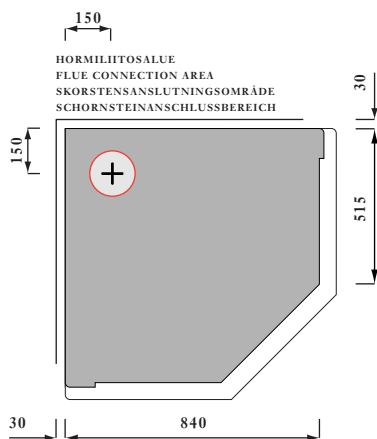

Iso Tapio

ISO TAPIO

Korkeus/Height/Höjd/Höhe 1950 mm
Paino/Weight/Vikt/Gewicht 1910 kg

TULIPESÄN MITAT / FIRE CHAMBER DIMENSIONS / ELDSTADENS MÅTT / FEUERRAUMMASSE

Leveys/Width/Bredd/Breite: 590/295 mm
Syvyys/Depth/Djup/Tiefe: 375 mm

Hormisuositus/Flue size/

Rökkanalens mått/Schornsteinmasse

140 x 280 mm / pyöreä Ø 175...210 mm

Pituus/Height/Höjd/Höhe: min. 5 m

Vuoleri