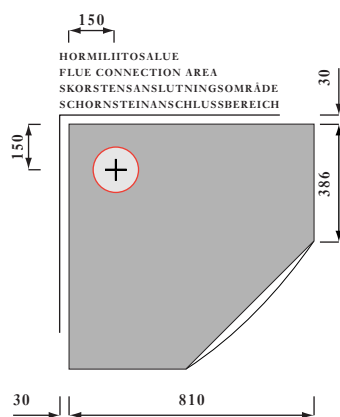

## AAPO

Korkeus/Height/Höjd/Höhe 1530 mm  
Paino/Weight/Vikt/Gewicht 1480 kg

## TULIPESÄN MITAT / FIRE CHAMBER DIMENSIONS / ELDSTADENS MÅTT / FEUERRAUMMASSE

Leveys/Width/Bredd/Breite: 390 mm  
Syvyys/Depth/Djup/Tiefe: 380 mm

## Hormisuositus/Flue size/

Rötkanalens mått/Schornsteinmasse

140 x 140...280 mm / pyöreä Ø 150...175 mm

Pituus/Height/Höjd/Höhe: min. 5 m

**Vuoleri**