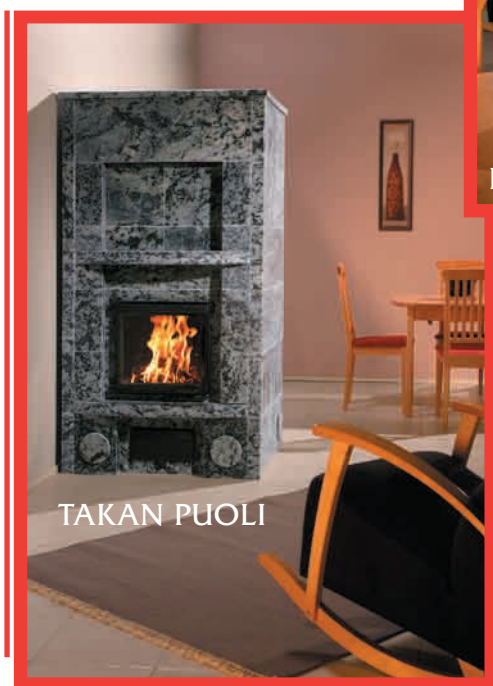

Juhani

180

JUHANI 180

Korkeus/Height/Höjd/Höhe 1830 mm
Paino/Weight/Vikt/Gewicht 3050 kg

TULIPESÄN MITAT / FIRE CHAMBER DIMENSIONS / ELDSTADENS MÅTT / FEUERRAUMMASSE

Takka/fireplace/brasugn/Kaminofen

Leveys/Width/Bredd/Breite: 420 mm
Syvyys/Depth/Djup/Tiefe: 400 mm