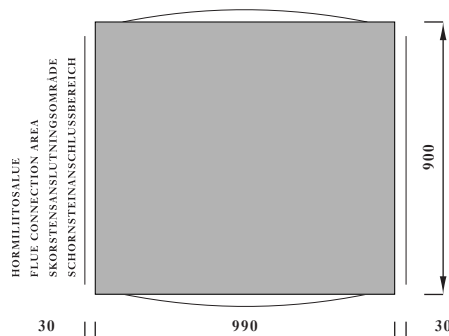

Juhani

180

JUHANI 180

Korkeus/Height/Höjd/Höhe 1830 mm
Paino/Weight/Vikt/Gewicht 3050 kg

TULIPESÄN MITAT / FIRE CHAMBER DIMENSIONS / ELDSTADENS MÅTT / FEUERRAUMMASSE

Takka/fireplace/brasugn/Kaminofen

Leveys/Width/Bredd/Breite: 420 mm
Syvyys/Depth/Djup/Tiefe: 400 mm

Leivinuuni/bakeoven/bakugn/Backofen

Leveys/Width/Bredd/Breite: 420 mm
Syvyys/Depth/Djup/Tiefe: 555 mm

Hormisuositus/Flue size/Rökkanalens mått/Schornsteinmasse

140 x 280 mm / pyöreä Ø 175...210 mm
Pituus/Height/Höjd/Höhe: min. 5 m